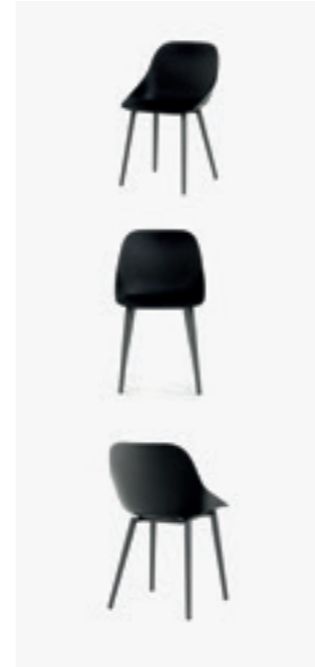

GALATI

armazón+asiento

alu. carboncillo   PVC negro   alu. blanco   PVC blanco

componentes LaxAlxDicm

silla	57x49x81cm	carboncillo	08-000005
		blanco	08-000003