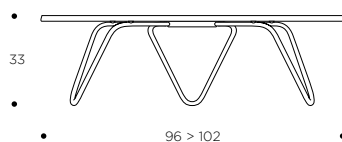

Tavolo basso COCOON

Tavolo basso adatto sia all'interno che all'esterno.

Piano: stratificato compatto HPL. Materiale particolarmente resistente ai graffi, alle abrasioni e agli urti. Spessore 10 mm.

Struttura: tubo d'acciaio ALE (alto limite elastico) con diametro di 16 mm.

Piedini di protezione.

LFM2717-9298
Minéral **NEW**

LFM2979-9292
Ciment **NEW**