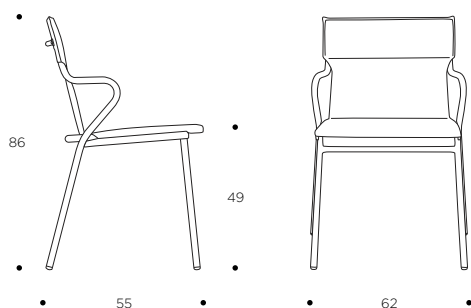

I prodotti

Poltroncina ANCÔNE

Poltroncina con seduta ultra confortevole.

Struttura: tubo d'acciaio ALE (alto limite elastico) galvanizzato con diametro di 22 mm.

Rivestimento della seduta e dello schienale: Cuscino Hedona traspirante e permeabile. Asciugatura rapida. Resistenza straordinaria ai raggi UV.

Leggera e impilabile per facilitarne lo stoccaggio durante il periodo invernale.

Tela sostituibile. Piedini di protezione.

LFM2942-7710
Latte NEW

LFM2942-8916
Jade NEW

LFM2942-8917
Onyx NEW

LFM2965-9271
Argile NEW

LFM2965-9270
Céladon NEW

LFM2965-9272
Ocre NEW