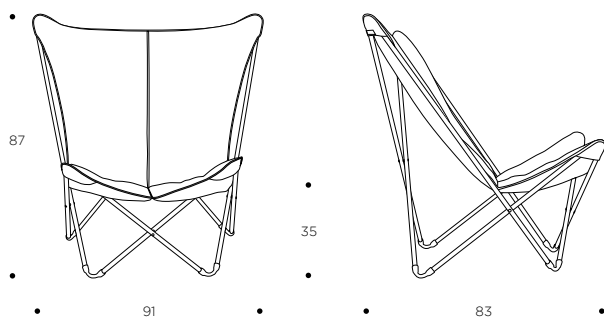

## Poltrona SPHINX

**Questa magnifica seduta si ispira alla nostra mitica POP UP.**

Struttura: tubo d'acciaio ALE (alto limite elastico) con diametro di 16 mm.

Schienale alto e seduta ampia.

Imbottitura Hedona: traspirante e permeabile. Asciugatura rapida. Resistenza straordinaria ai raggi UV.