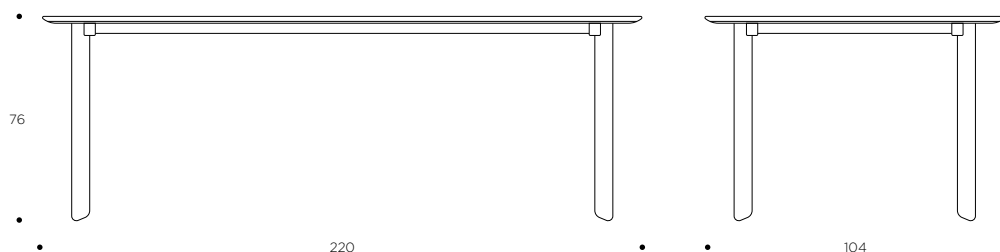

Tavolo ANCÔNE

Tavolo da pranzo per esterni.

Progettato per un montaggio semplice e rapido (sistema brevettato).

Struttura: fascia perimetrale e piedi in alluminio.

Piano: stratificato compatto HPL. Materiale particolarmente resistente ai graffi, alle abrasioni e agli urti. Spessore 10 mm.

LFM2948-9298
Minéral NEW

LFM2978-9292
Ciment NEW