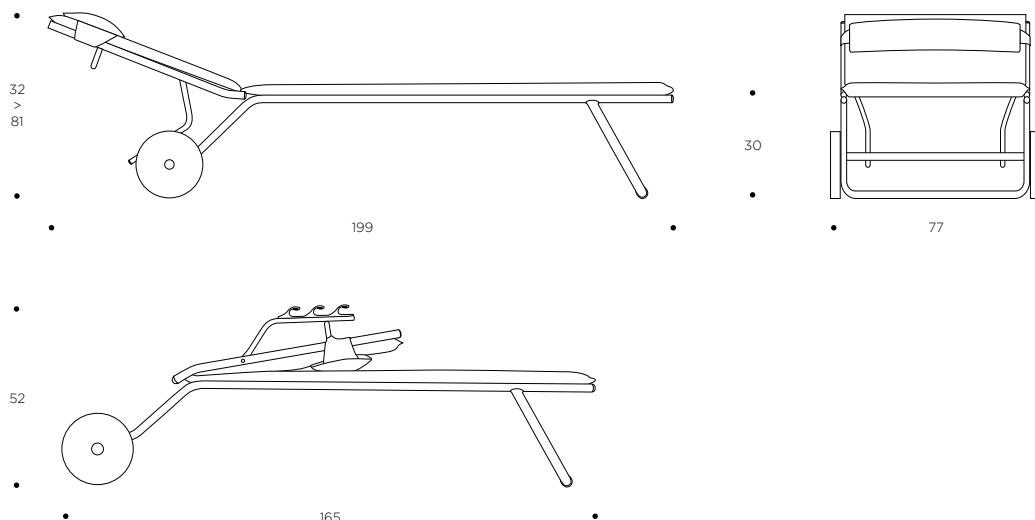

I prodotti

Letto prendisole BAYANNE

Letto prendisole con ruote.

Struttura: tubo d'acciaio ALE (alto limite elastico) galvanizzato con diametro di 25 mm.

Imbottitura Hedona: traspirante e permeabile. Asciugatura rapida. Resistenza straordinaria ai raggi UV.

Fissaggio della tela grazie al dispositivo di sospensione in elastomero iniettato (brevetto esclusivo LAFUMA CLIP). Tela amovibile.

Schienale regolabile con inclinazione a 3 posizioni di cui 1 posizione totalmente allungata.

Poggia-testa regolabile e amovibile.

Piedini di protezione.

10.8
KG

LFM2787-7710
Latte

LFM2787-8916
Jade

LFM2787-8917
Onyx

140 KG

LFM2966-9271
Argile **NEW**

LFM2966-9270
Céladon **NEW**

LFM2966-9272
Ocre **NEW**

VOGUE

Tavolo basso impilabile. Ripiano in acciaio traforato.

Struttura: tubo d'acciaio ALE (alto limite elastico) con diametro di 22 mm.

Piano in acciaio laccato.

Piedini di protezione.

2.8
KG

LFM2947-7782
Titane **NEW**

LFM2947-9290
Kaolin **NEW**