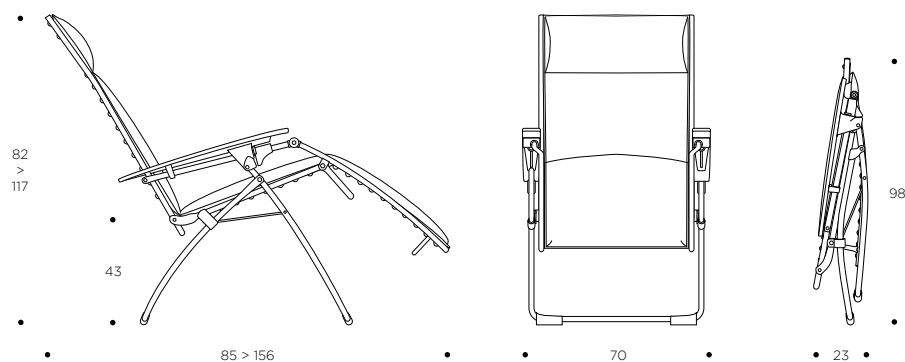

I prodotti

BAYANNE relax

Sdraio-poltrona relax.

Struttura: tubo d'acciaio ALE (alto limite elastico) con diametro di 20 mm.

Linea pulita con eliminazione delle traverse sulla parte alta dello schienale e nella parte inferiore del poggia-gambe.

Braccioli ergonomici in resina a grani iniettata.

Regolazione della posizione della seduta con braccioli fissi e stabilizzatori.

Imbottitura Hedona: traspirante e permeabile. Asciugatura rapida. Resistenza straordinaria ai raggi UV.

Fissaggio della tela grazie al dispositivo di sospensione in elastomero iniettato (brevetto esclusivo LAFUMA CLIP). Tela amovibile.

Barra di rinforzo sotto la seduta.

Poggia-testa integrato.

Piedini d'appoggio per una maggiore stabilità.