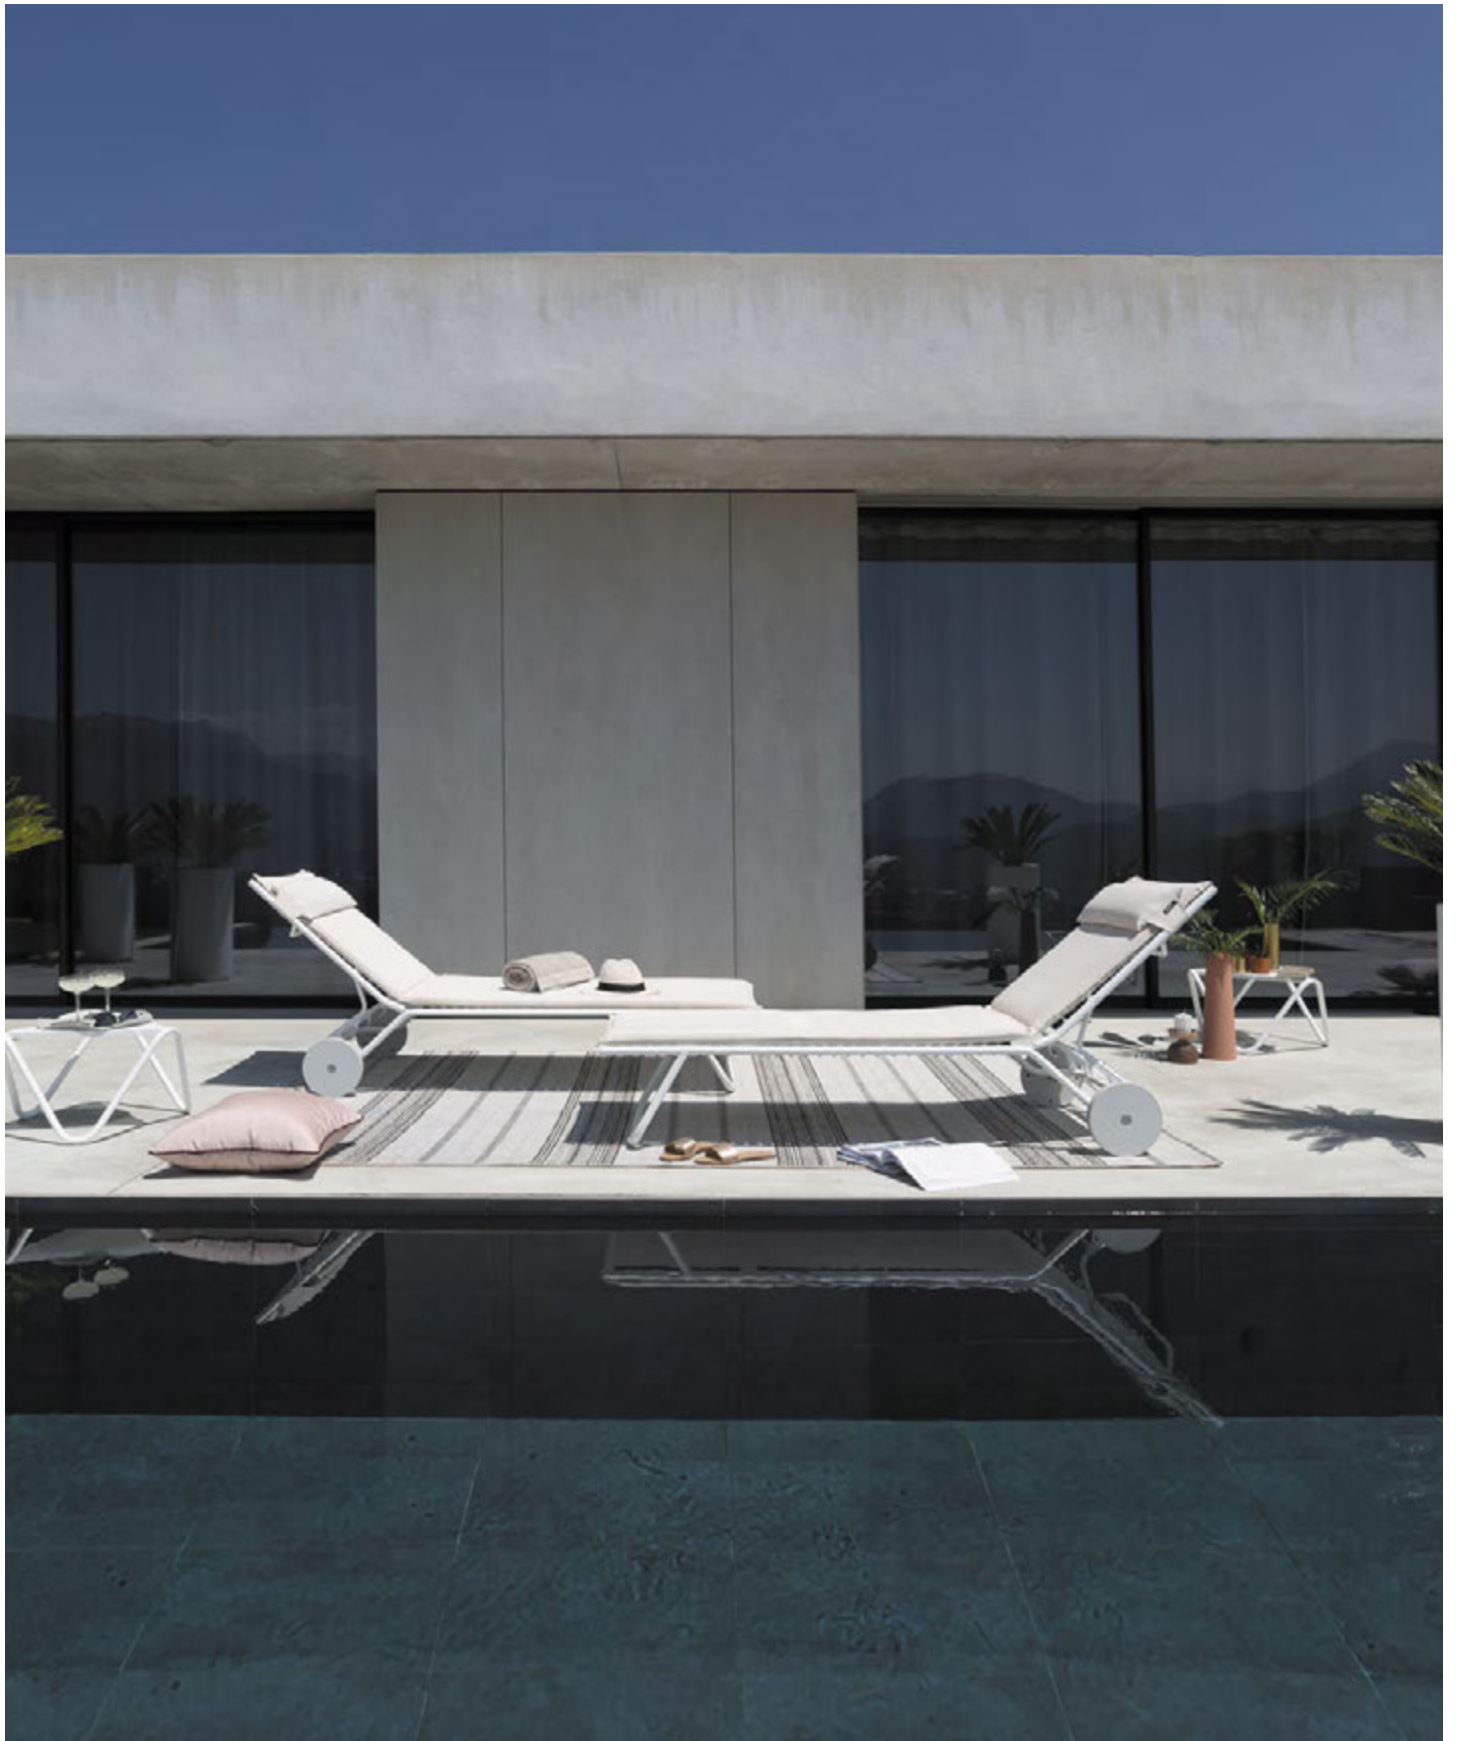

COCOON  
tavolo basso

TERRAZZO  
BORDO PISCINA

BAYANNE  
sdraio & poggia-piedi

BAYANNE  
chaise longue

BAYANNE  
lettino prendisole

PRANZO

ANCÔNE  
poltroncina

ANCÔNE  
piano 104 x 220 cm