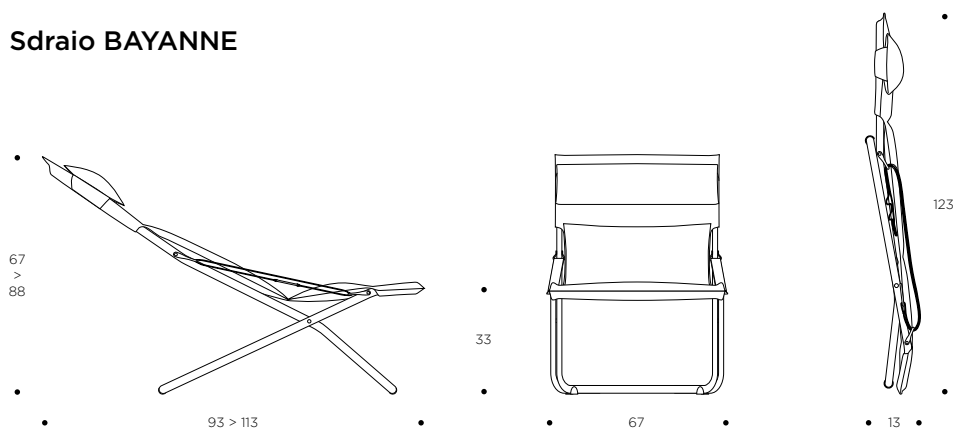

I prodotti

Sdraio BAYANNE

Letino prendisole.

Chaise longue / lettino prendisole richiudibile con struttura di grandi dimensioni. Priva di traverse nella parte anteriore della seduta. Struttura: tubo d'acciaio ALE (alto limite elastico) con diametro di 25 mm. Braccioli con tessuto rinforzato e regolazione a 3 posizioni con anello e moschettone (tra cui una posizione allungata). Imbottitura Hedona: traspirante e permeabile. Asciugatura rapida. Resistenza straordinaria ai raggi UV. Poggia-testa regolabile e amovibile. Piedini di protezione.

LFM2866-7710
Latte

LFM2866-8916
Jade

LFM2866-8917
Onyx

LFM2969-9271
Argile **NEW**

LFM2969-9270
Céladon **NEW**

LFM2969-9272
Ocre **NEW**