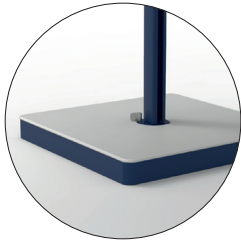

Spectra UX Culture

Dimensions canopy

2,5 x 2,5 m

Dimensions & weight base

(W) 490 x (L) 490 x (H) 195 (incl. wheelset) | 171 kg

Colour fabric

 Blush

Colour frame

 Black Red RAL 3007

Spectra UX Marine

Dimensions canopy

2,5 x 2,5 m

Dimensions & weight base

(W) 490 x (L) 490 x (H) 190 (incl. wheelset) | 171 kg

Colour fabric

 Natural