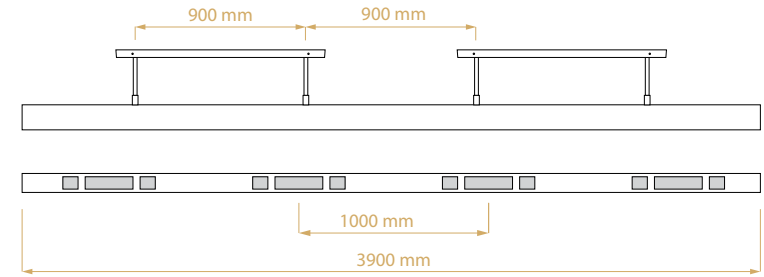

B390
 Infraroodwarmte 4000 Watt
 Verlichting 8 x 16 Watt

Elektrische vereisten 20 amp
 Zekering 5 x 2.5 mm² of (2x) 3 x 2.5 mm²
 Bedrading

B290
 Infraroodwarmte 3000 Watt
 Verlichting 6 x 16 Watt

Elektrische vereisten 16 amp
 Zekering 3 x 2,5 mm²
 Bedrading