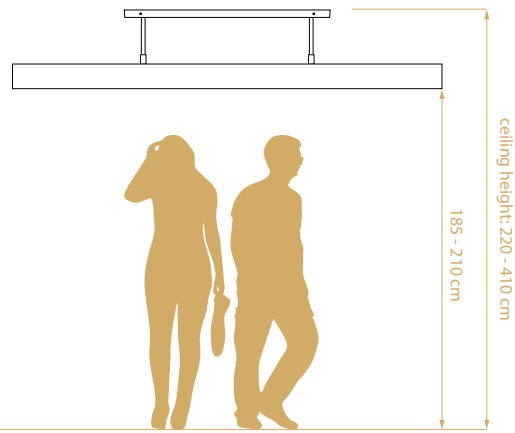

PRODUCTEN EN TECHNISCHE SPECIFICATIES

MADE IN BELGIUM