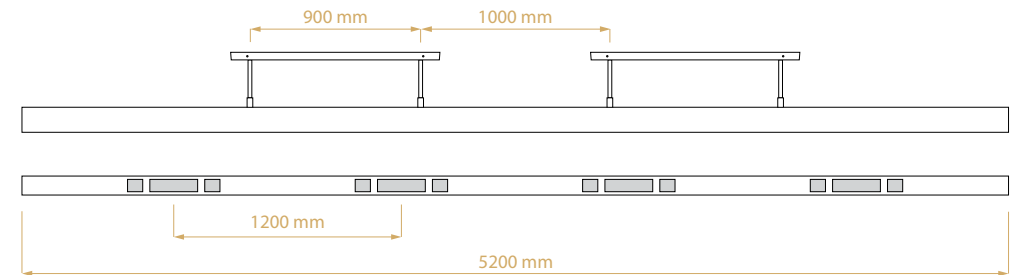

B520
Infraroodwarmte 4000 Watt
Verlichting 8 x 16 Watt

Elektrische vereisten 20 amp
Zekering 5 x 2.5 mm² of (2x) 3 x 2.5 mm²
Bedrading