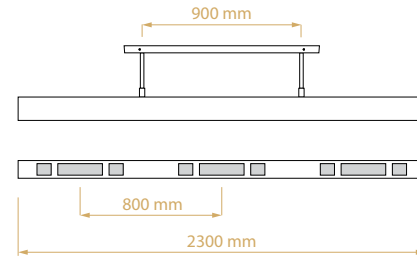

B230
Infraroodwarmte 3000 Watt
Verlichting 6 x 16 Watt

Elektrische vereisten 16 amp
Zekering 3 x 2,5 mm²
Bedrading