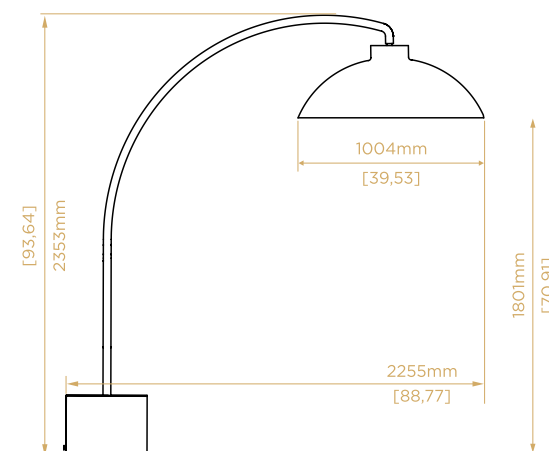

UK VERSIE

Verbruik	2,97 kw/h
Infraroodwarmte	2850 Watt
Verlichting	120 Watt

STRALINGSBEREIK VAN 5 METER

AFMETINGEN

Diameter kap	100cm
Hoogte kap	50cm
Voetstuk	43x43x32cm

MADE IN BELGIUM

DOME® LIGHT BY HEATSAIL