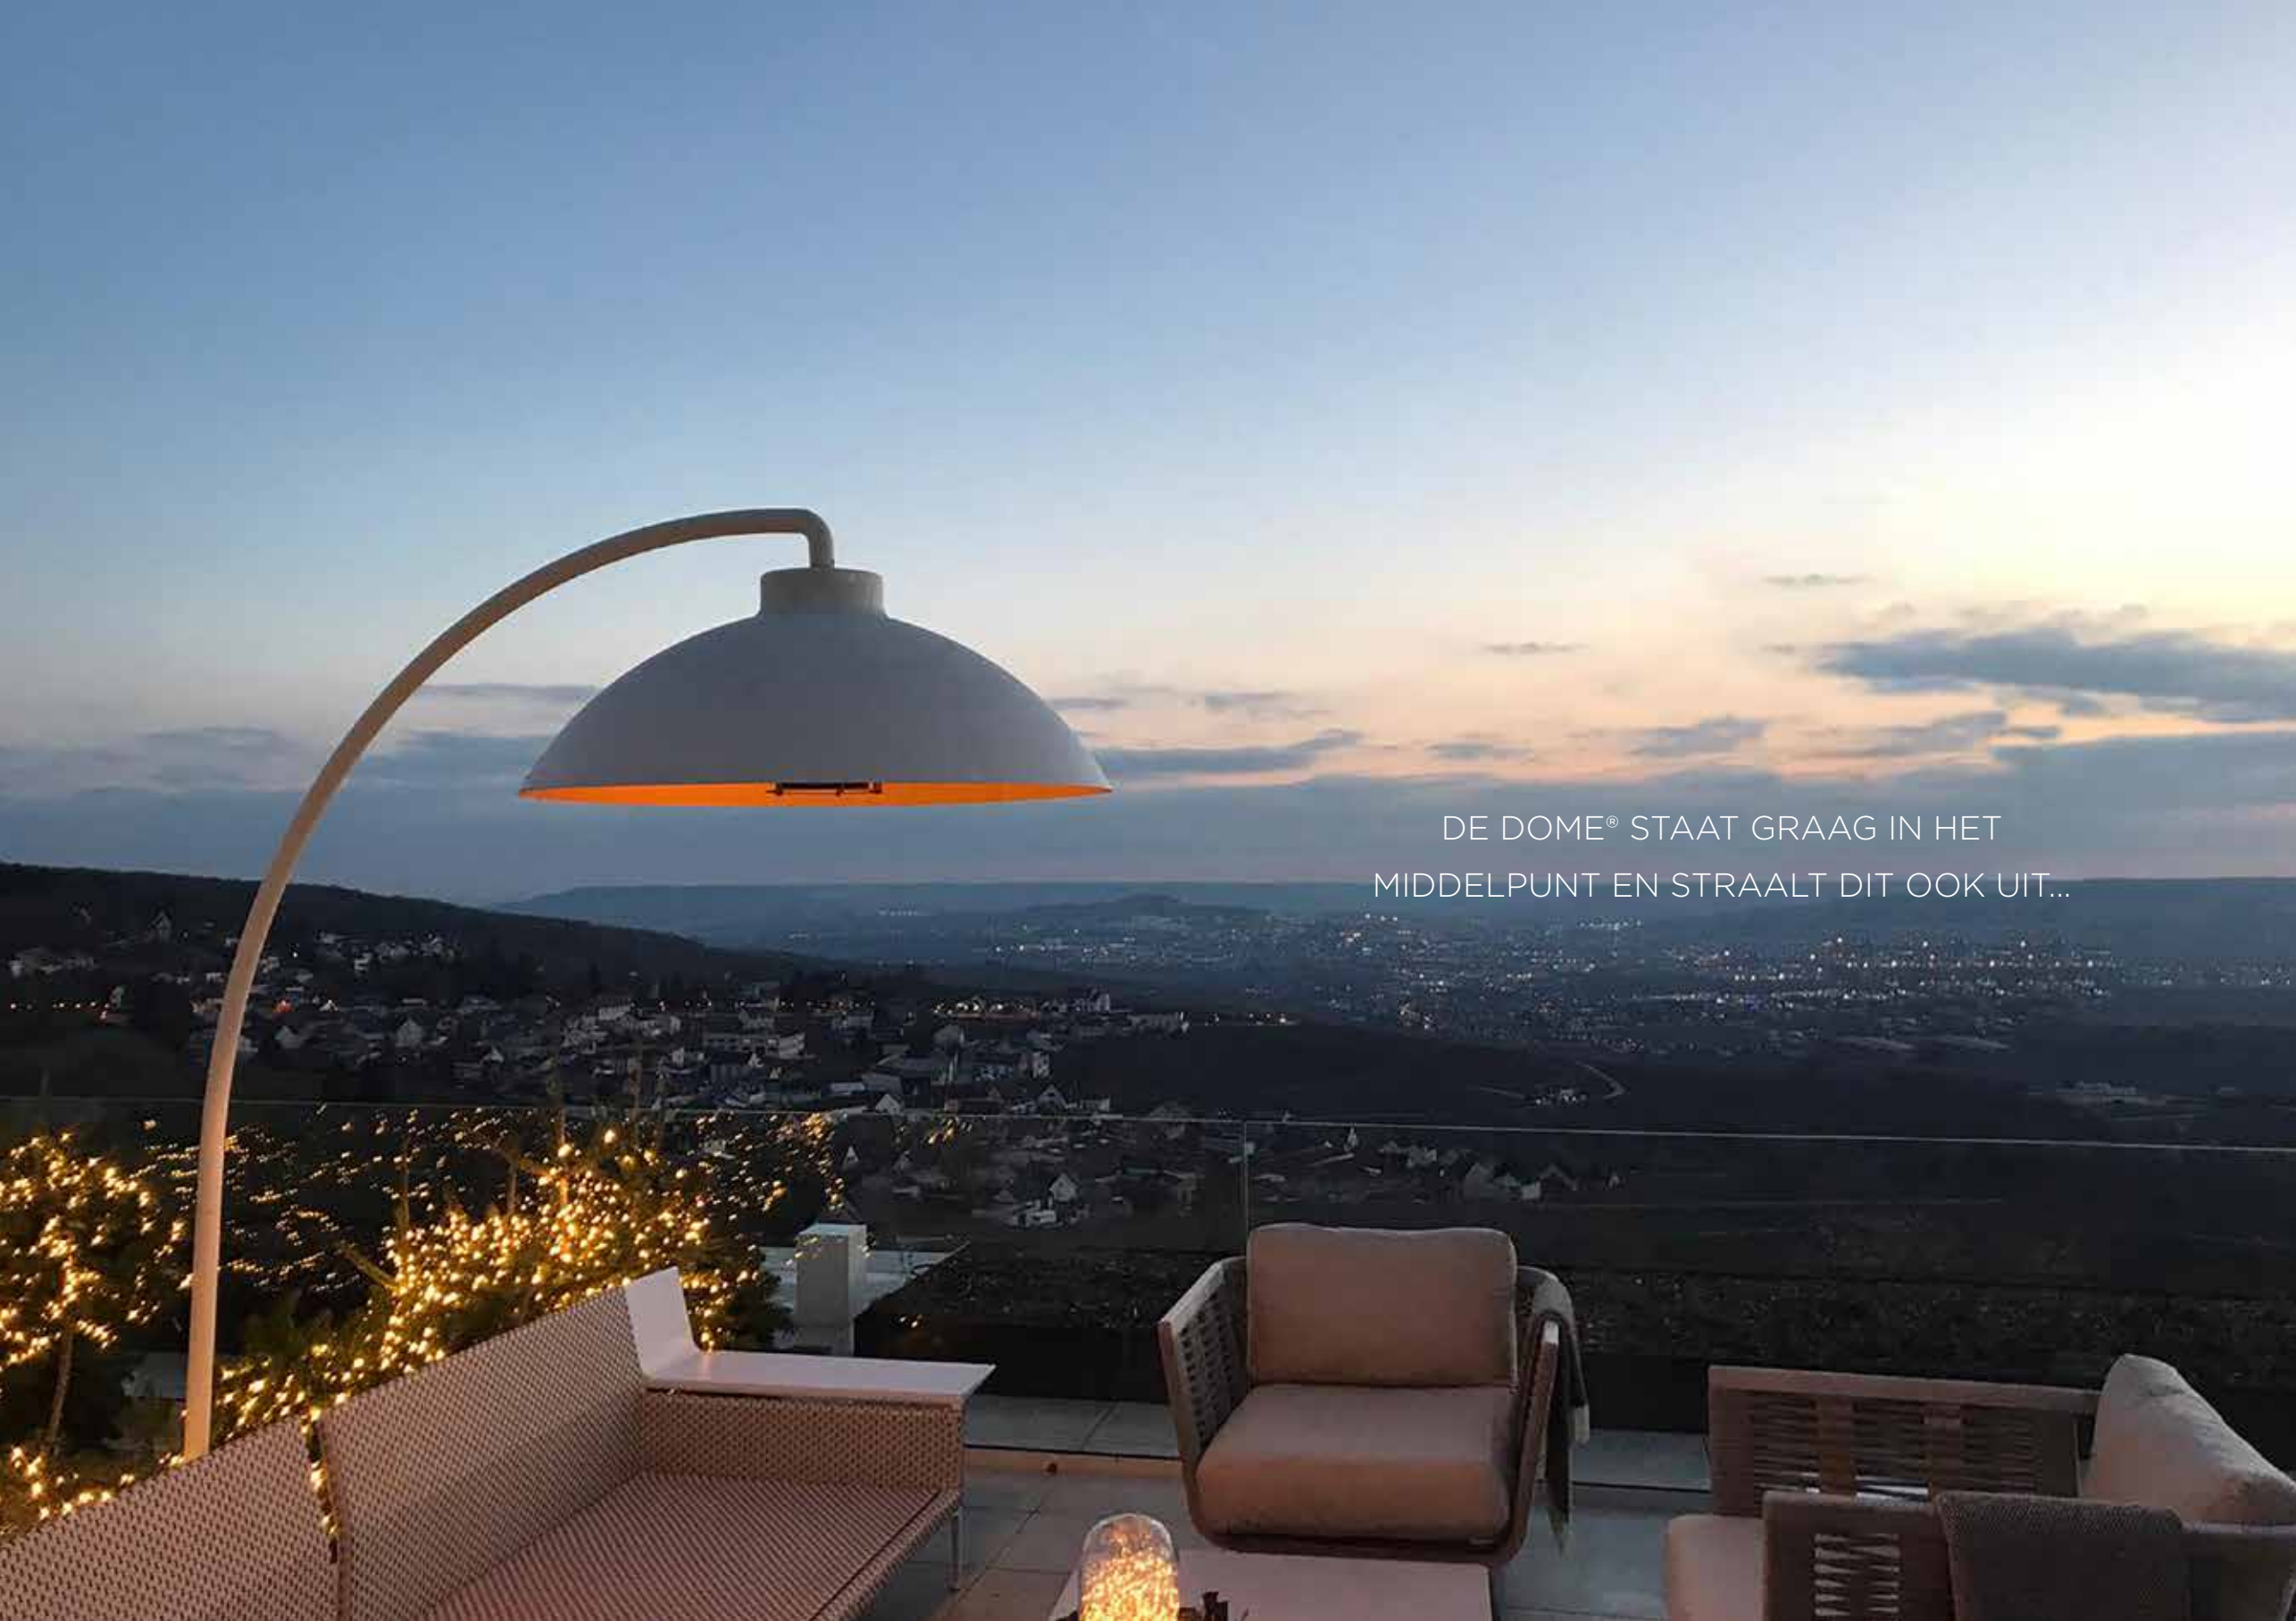

DE DOME® STAAT GRAAG IN HET
MIDDELPUNT EN STRAALT DIT OOK UIT...