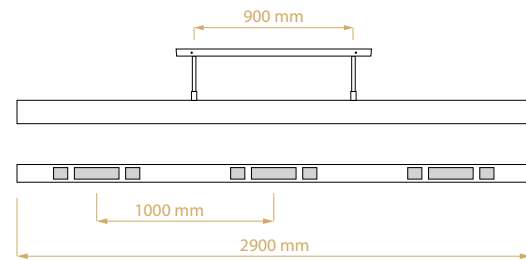

B290
Infraroodwarmte 3000 Watt
Verlichting 6 x 16 Watt

Elektrische vereisten 16 amp
Zekering 3 x 2,5 mm²
Bedrading